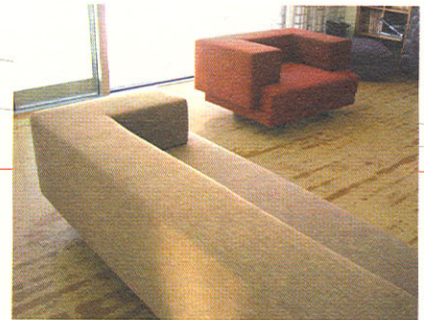

Guggenbichler Design: Lounge-Chair »Chill«

Guggenbichler Design:  
Sofafamilie »Fusion«

## Members at Work

Junges österreichisches Möbeldesign gab sich im Jänner 2005 ein Stelldichein in **Köln**: Bei der Internationalen Möbelmesse **IMM Cologne** präsentierte der belgische Produzent **Jongform** den neuen Lounger **Chill** von **Harald Guggenbichler**, dessen Prototyp erstmals 2004 beim Salone Satellite in Mailand vorgestellt wurde. Bei der Polsterung des extravaganten Sessels ist man an die Grenzen des technisch Machbaren gegangen und hat sich auf alte handwerkliche Traditionen besonnen. Entstanden ist ein Qualitätsprodukt, das lange Lebensdauer verspricht. **Kohlmaier Möbel** war in Köln mit der Sofafamilie Fusion, einer weiteren Kreation von **Guggenbichler Design**, vertreten: Sofa, Sessel und Hocker zeichnen sich durch eine variable Sitztiefe und hochwertige Federkernpolsterung aus, die für hohen Sitzkomfort sorgen. Siehe [www.guggenbichler.at](http://www.guggenbichler.at).